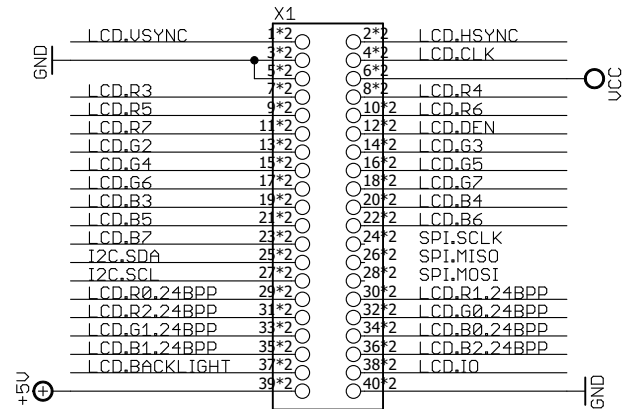

## LCD Pins

**GHI Electronics, LLC**  
[www.GHIElectronics.com](http://www.GHIElectronics.com)

**TITLE:** UD435

**Document Number:** \_\_\_\_\_ **REV:** \_\_\_\_\_

**Date:** not saved! **Sheet:** 1/1