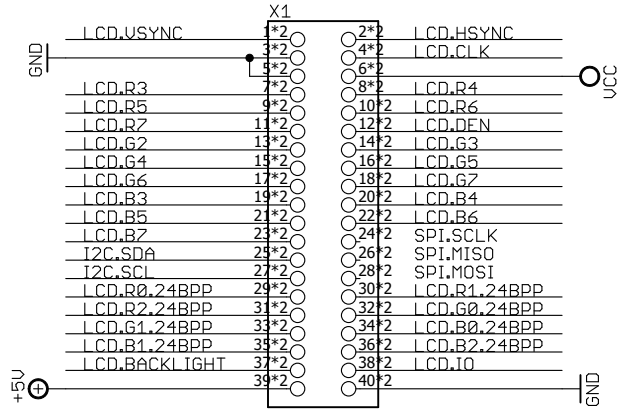

## LCD Pins

**GHI electronics** www.GHIElectronics.com

**TITLE:** UD700

**Document Number:** **REV:**

**Date:** not saved! **Sheet:** 1/1